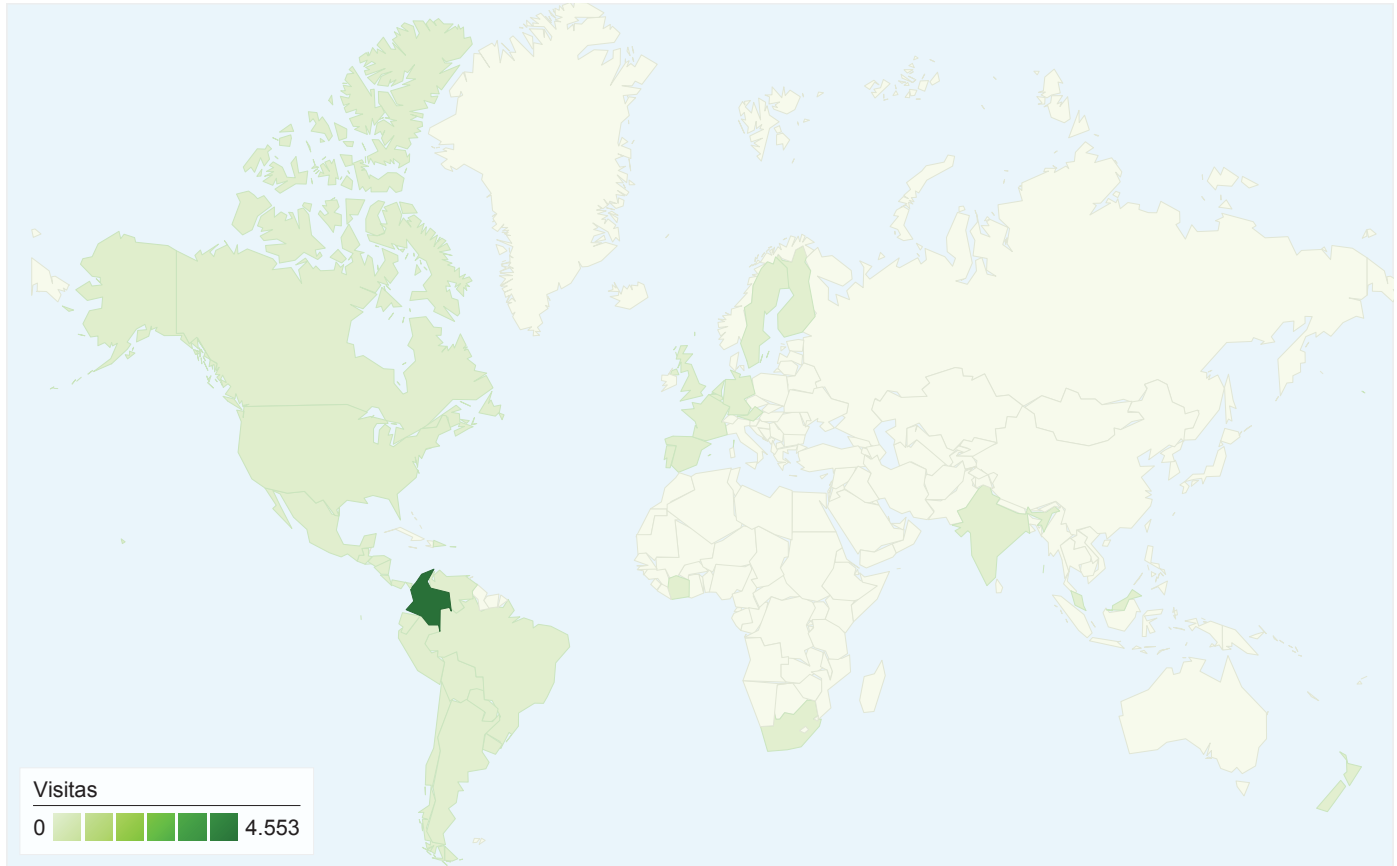

4.907 visitas de 38 países/territorios

Uso del sitio

Visitas	Páginas/visita	Promedio de tiempo en el sitio	Porcentaje de visitas nuevas	Porcentaje de rebote	
4.907 Anterior: 5.951 (-17,54%)	2,88 Anterior: 2,87 (0,37%)	00:03:47 Anterior: 00:03:38 (4,04%)	40,84% Anterior: 38,33% (6,55%)	45,00% Anterior: 45,57% (-1,26%)	
País/territorio	Visitas	Páginas/visita	Promedio de tiempo en el sitio	Porcentaje de visitas nuevas	Porcentaje de rebote
Colombia					
1 de abril de 2012 - 30 de abril de 2012	4.553	2,89	00:03:51	38,41%	44,65%
1 de marzo de 2012 - 31 de marzo de 2012	5.725	2,88	00:03:43	36,79%	45,29%
Porcentaje de cambios	-20,47%	0,30%	3,69%	4,43%	-1,41%
(not set)					
1 de abril de 2012 - 30 de abril de 2012	138	3,60	00:05:13	44,20%	35,51%
1 de marzo de 2012 - 31 de marzo de 2012	40	4,72	00:04:03	60,00%	22,50%
Porcentaje de cambios	245,00%	-23,78%	28,62%	-26,33%	57,81%
United States					
1 de abril de 2012 - 30 de abril de 2012	41	1,88	00:01:03	85,37%	48,78%