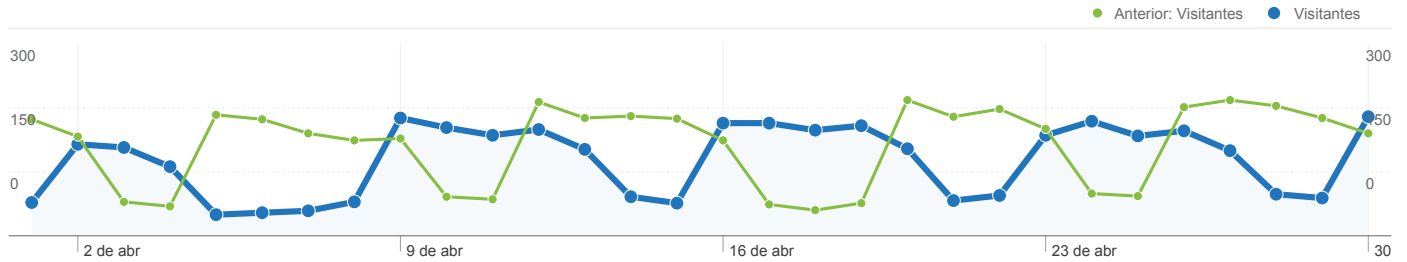

Uso del sitio

 **4.907 Visitas**

Anterior: 5.951 (-17,54%)

 **45,00% Porcentaje de rebote**

Anterior: 45,57% (-1,26%)

 **14.127 Páginas vistas**

Anterior: 17.069 (-17,24%)

 **00:03:47 Promedio de tiempo en el sitio**

Anterior: 00:03:38 (4,04%)

 **2,88 Páginas/visita**

Anterior: 2,87 (0,37%)

 **40,80% Porcentaje de visitas nuevas**

Anterior: 38,31% (6,49%)

Información de visitantes

Visitantes
2.429

Gráfico de visitas por ubicación

Visión general de las fuentes de tráfico

- **Tráfico directo**
3.532,00 (71,98%)
- **Motores de búsqueda**
1.251,00 (25,49%)
- **Sitios web de referencia**
124,00 (2,53%)

Visión general del contenido

Páginas	Páginas vistas	Porcentaje de páginas vistas
/Default.aspx		
01/04/2012 - 30/04/2012	5.427	38,42%
01/03/2012 - 31/03/2012	6.853	40,15%
Porcentaje de cambios	-20,81%	-4,32%
/dynamic_page.aspx?p=463		
01/04/2012 - 30/04/2012	733	5,19%
01/03/2012 - 31/03/2012	1.050	6,15%
Porcentaje de cambios	-30,19%	-15,65%
/dynamic_page.aspx?p=470		
01/04/2012 - 30/04/2012	620	4,39%
01/03/2012 - 31/03/2012	774	4,53%
Porcentaje de cambios	-19,90%	-3,21%
/dynamic_page.aspx?p=930		
01/04/2012 - 30/04/2012	334	2,36%
01/03/2012 - 31/03/2012	431	2,53%
Porcentaje de cambios	-22,51%	-6,37%
/consulta_mapas.aspx		
01/04/2012 - 30/04/2012	331	2,34%
01/03/2012 - 31/03/2012	360	2,11%
Porcentaje de cambios	-8,06%	11,09%

2.429 usuarios han visitado este sitio.

 **4.907** Visitas

Anterior: 5.951 (-17,54%)

 **2.429** Visitantes únicos absolutos

Anterior: 2.767 (-12,22%)

 **14.127** Páginas vistas

Anterior: 17.069 (-17,24%)

 **2,88** Promedio de páginas vistas