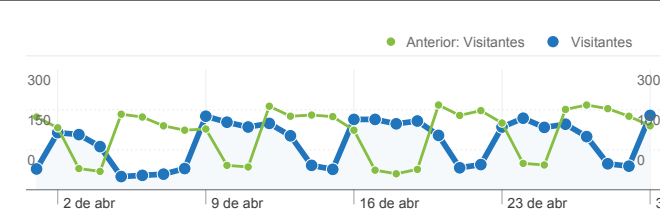

Uso del sitio

 **4.907 Visitas**

Anterior: 5.951 (-17,54%)

 **45,00% Porcentaje de rebote**

Anterior: 45,57% (-1,26%)

 **14.127 Páginas vistas**

Anterior: 17.069 (-17,24%)

 **00:03:47 Promedio de tiempo en el sitio**

Anterior: 00:03:38 (4,04%)

 **2,88 Páginas/visita**

Anterior: 2,87 (0,37%)

 **40,80% Porcentaje de visitas nuevas**

Anterior: 38,31% (6,49%)

Información de visitantes

Visitantes
2.429

Gráfico de visitas por ubicación

Visión general de las fuentes de tráfico

- **Tráfico directo**
3.532,00 (71,98%)
- **Motores de búsqueda**
1.251,00 (25,49%)
- **Sitios web de referencia**
124,00 (2,53%)

Visión general del contenido

Páginas	Páginas vistas	Porcentaje de páginas vistas
/Default.aspx		
01/04/2012 - 30/04/2012	5.427	38,42%
01/03/2012 - 31/03/2012	6.853	40,15%
Porcentaje de cambios	-20,81%	-4,32%
/dynamic_page.aspx?p=463		
01/04/2012 - 30/04/2012	733	5,19%
01/03/2012 - 31/03/2012	1.050	6,15%
Porcentaje de cambios	-30,19%	-15,65%
/dynamic_page.aspx?p=470		
01/04/2012 - 30/04/2012	620	4,39%
01/03/2012 - 31/03/2012	774	4,53%
Porcentaje de cambios	-19,90%	-3,21%
/dynamic_page.aspx?p=930		
01/04/2012 - 30/04/2012	334	2,36%
01/03/2012 - 31/03/2012	431	2,53%
Porcentaje de cambios	-22,51%	-6,37%
/consulta_mapas.aspx		
01/04/2012 - 30/04/2012	331	2,34%
01/03/2012 - 31/03/2012	360	2,11%
Porcentaje de cambios	-8,06%	11,09%

2.429 usuarios han visitado este sitio.

 **4.907** Visitas

Anterior: 5.951 (-17,54%)

 **2.429** Visitantes únicos absolutos

Anterior: 2.767 (-12,22%)

 **14.127** Páginas vistas

Anterior: 17.069 (-17,24%)

 **2,88** Promedio de páginas vistas