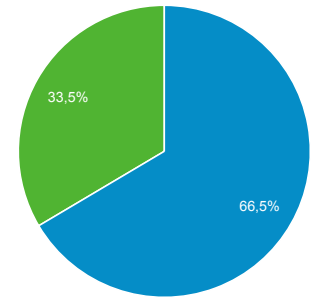

Visión general de la audiencia

Todos los usuarios
100,00 % Usuarios

1 dic. 2019 - 31 dic. 2019

Visión general

■ New Visitor ■ Returning Visitor

Idioma	Usuarios	% Usuarios
1. es-es	1.417	50,28 %
2. es-419	567	20,12 %
3. es-us	243	8,62 %
4. en-us	233	8,27 %
5. es-co	173	6,14 %
6. es	68	2,41 %
7. es-mx	34	1,21 %
8. es-ar	25	0,89 %
9. es-xl	18	0,64 %
10. en-gb	10	0,35 %