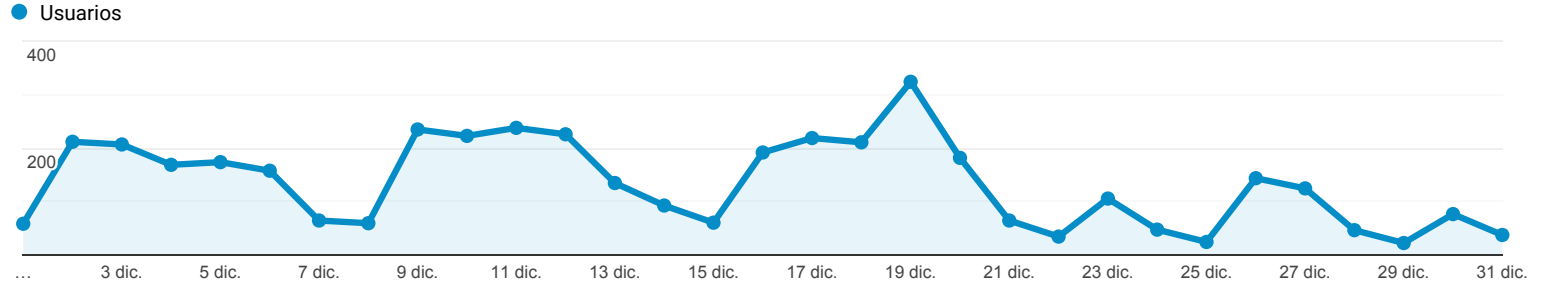

Visión general de la audiencia

Todos los usuarios
100,00 % Usuarios

1 dic. 2019 - 31 dic. 2019

Visión general

■ New Visitor ■ Returning Visitor

Idioma	Usuarios	% Usuarios
1. es-es	1.417	50,28 %
2. es-419	567	20,12 %
3. es-us	243	8,62 %
4. en-us	233	8,27 %
5. es-co	173	6,14 %
6. es	68	2,41 %
7. es-mx	34	1,21 %
8. es-ar	25	0,89 %
9. es-xl	18	0,64 %
10. en-gb	10	0,35 %