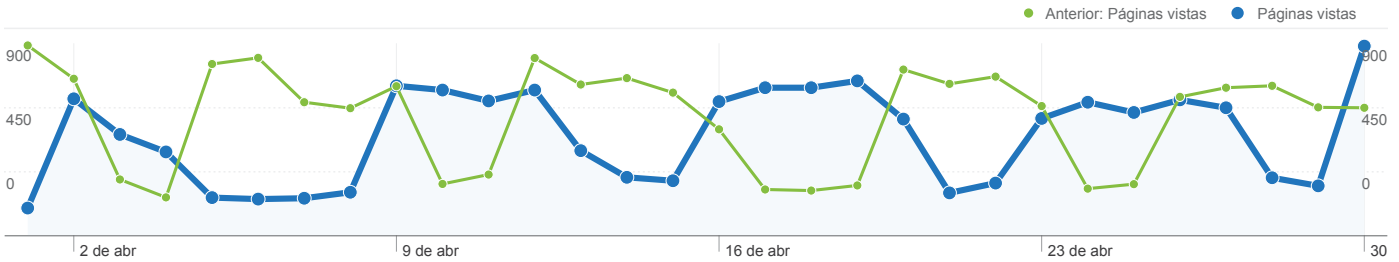

Las páginas de este sitio se han visitado un total de 14.127 veces.

14.127 Páginas vistas

Anterior: 17.069 (-17,24%)

8.672 Vistas únicas

Anterior: 10.534 (-17,68%)

45,00% Porcentaje de rebote

Anterior: 45,57% (-1,26%)

Contenido principal

Páginas	Páginas vistas	Porcentaje de páginas vistas
/Default.aspx		
01/04/2012 - 30/04/2012	5.427	38,42%
01/03/2012 - 31/03/2012	6.853	40,15%
Porcentaje de cambios	-20,81%	-4,32%
/dynamic_page.aspx?p=463		
01/04/2012 - 30/04/2012	733	5,19%
01/03/2012 - 31/03/2012	1.050	6,15%
Porcentaje de cambios	-30,19%	-15,65%
/dynamic_page.aspx?p=470		
01/04/2012 - 30/04/2012	620	4,39%
01/03/2012 - 31/03/2012	774	4,53%
Porcentaje de cambios	-19,90%	-3,21%
/dynamic_page.aspx?p=930		
01/04/2012 - 30/04/2012	334	2,36%
01/03/2012 - 31/03/2012	431	2,53%
Porcentaje de cambios	-22,51%	-6,37%
/consulta_mapas.aspx		
01/04/2012 - 30/04/2012	331	2,34%
01/03/2012 - 31/03/2012	360	2,11%