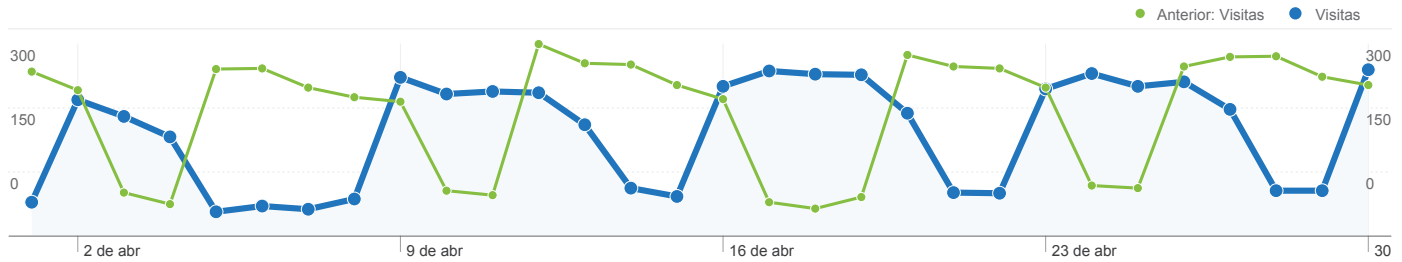

Todas las fuentes de tráfico han enviado un total de 4.907 visitas.

71,98% Tráfico directo

Anterior: 72,48% (-0,68%)

2,53% Sitios web de referencia

Anterior: 2,27% (11,39%)

25,49% Motores de búsqueda

Anterior: 25,26% (0,94%)

- Tráfico directo
  3.532,00 (71,98%)
- Motores de búsqueda
  1.251,00 (25,49%)
- Sitios web de referencia
  124,00 (2,53%)

Fuentes de tráfico principales

Fuentes	Visitas	Porcentaje de visitas	Palabras clave	Visitas	Porcentaje de visitas
(direct) ((none))			(not provided)		
01/04/2012 - 30/04/2012	3.532	71,98%	01/04/2012 - 30/04/2012	215	17,19%
01/03/2012 - 31/03/2012	4.313	72,48%	01/03/2012 - 31/03/2012	172	11,44%
Porcentaje de cambios	-18,11%	-0,68%	Porcentaje de cambios	25,00%	50,18%
google (organic)			corpocaldas		
01/04/2012 - 30/04/2012	1.162	23,68%	01/04/2012 - 30/04/2012	213	17,03%
01/03/2012 - 31/03/2012	1.369	23,00%	01/03/2012 - 31/03/2012	285	18,96%
Porcentaje de cambios	-15,12%	2,94%	Porcentaje de cambios	-25,26%	-10,21%
bing (organic)			distrito de conservacion de suelos quebrada el rosario		
01/04/2012 - 30/04/2012	56	1,14%	01/04/2012 - 30/04/2012	30	2,40%
01/03/2012 - 31/03/2012	92	1,55%	01/03/2012 - 31/03/2012	31	2,06%
Porcentaje de cambios	-39,13%	-26,18%	Porcentaje de cambios	-3,23%	16,27%
google.com.co (referral)			corpocaldas directorio		
01/04/2012 - 30/04/2012	51	1,04%	01/04/2012 - 30/04/2012	18	1,44%
01/03/2012 - 31/03/2012	42	0,71%	01/03/2012 - 31/03/2012	11	0,73%
Porcentaje de cambios	21,43%	47,26%	Porcentaje de cambios	63,64%	96,60%
setcon.com.co (referral)			corpocaldas contratacion		
01/04/2012 - 30/04/2012	25	0,51%	01/04/2012 - 30/04/2012	11	0,88%